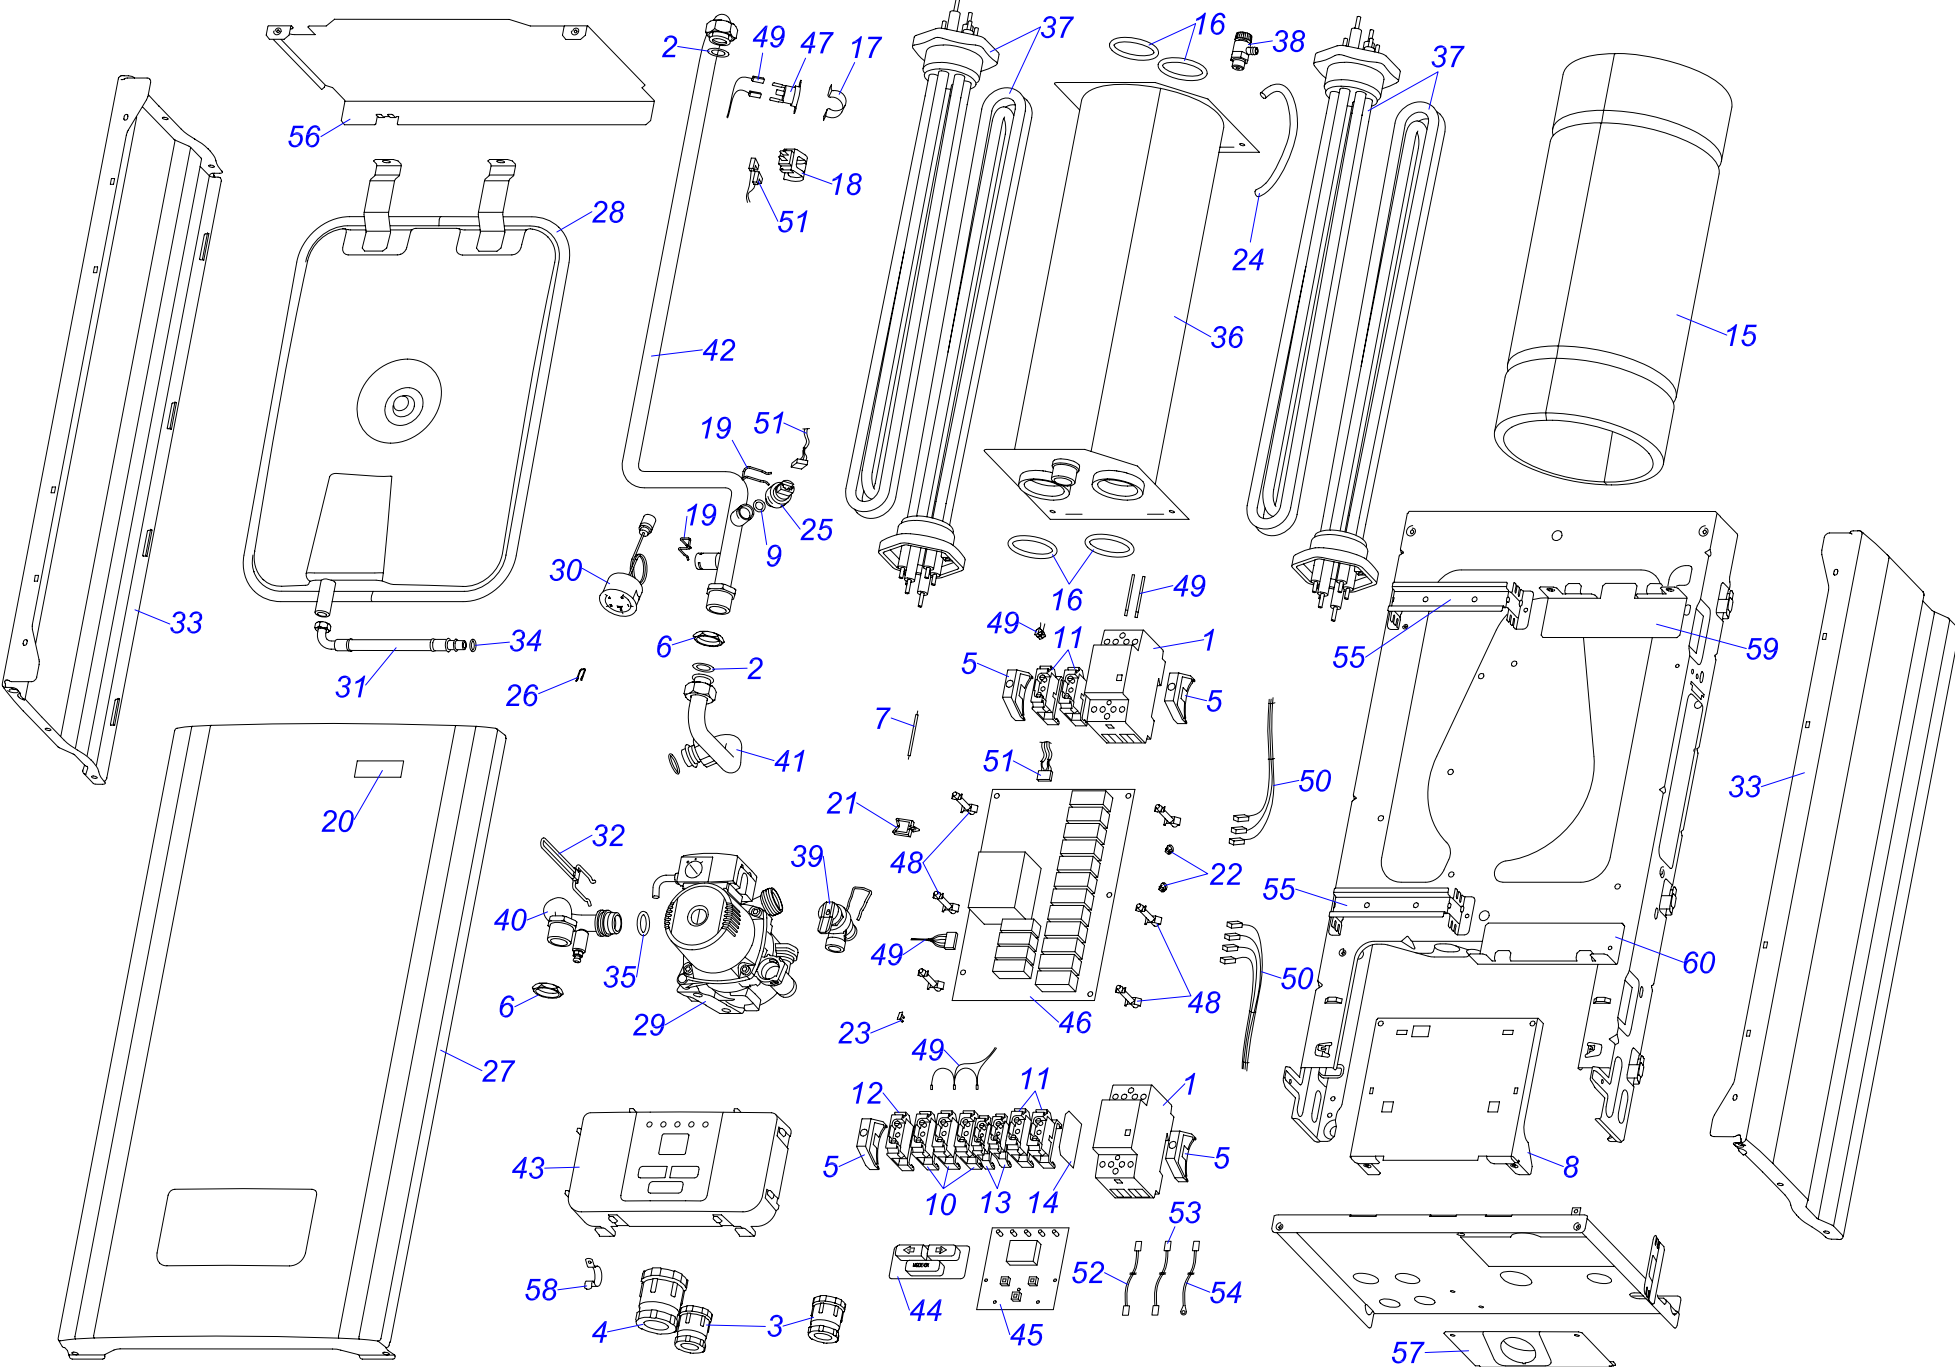

6-28 K13 R

6,9,12,14,18,21,24,28 К 13 СКАТ

№	№ для заказа	Название	№	№ для заказа	Название	№	№ для заказа	Название
1	0020025215	Контактор Eb.ISCH 24A (AC-1)	24	0020044589	Шланг силикон. - 7/10	43	0020094655	Лицевая панель блока управления
2	0020027665	Прокладка 24x15x2	25	0020052231	Датчик давления	44	0020094657	Накладка на кнопки
3	0020033218	Изолирующая втулка AL GP 13,5	26	0020014164	Зажим (x10)	45	0020094661	Плата управления, Protherm
4	0020033220	Изолирующая втулка AL GP 21	27	0020094081	Панель облицовки перед.	46	0020094663	Плата управления, ВМУ 6-14кВт
5	0020033261	Держатель РСД 88	28	0020094634	Расширительный бак 7лит		0020094664	Плата управления, ВМУ 18-21кВт
6	0020033624	Гайка 3/4" MS	29	0020094635	Насос VHSL 15/6 HE-2-12		0020094665	Плата управления, ВМУ 24-28кВт
7	0020033905	Жгут проводов Q027 VJ	30	0020094636	Манометр	47	0020094666	Термостат 100°С
8	0020104974	Держатель, ел.плата	31	0020094637	Шланг	48	0020094668	Крепление платы управления
9	0020034114	Прокладка 14x9.5x2.5	32	0020094638	Зажим	49	0020094669	Жгут проводов E6-14K13
10	0020034806	Клеммник VK3 10/10 - (серый)	33	0020094640	Панель облицовки бок. SEMIA		0020094670	Жгут проводов E18-28K13
11	0020034807	Клеммник VK3 10/10 - (синий)	34	0020094641	Прокладка	50	0020094672	Жгут проводов, контактор 3-14K13
12	0020034808	Клеммник VK3 10/10 - (заземлен.)	35	0020014183	Прокладка 19,8 x 3,6 (x10)		0020095625	Жгут проводов, контактор 18-28K13
13	0020034809	Клеммник VK3 2,5/5 - (серый)	36	0020094643	Теплообменник 2		0020094671	Жгут проводов, контактор 18-28K13
14	0020034810	Крепление концевое-10мм нейтрал.		0020094644	Теплообменник 3	51	0020095626	Жгут проводов E-WHB ntc
15	0020034817	Изоляция теплообмен.	37	0020094645	Теплообменник 4	52	0020095627	Провод E201
16	0020034829	Прокладка 45x5		0020094646	Тэн 3кВт	53	0020095628	Провод E202
17	0020035006	Зажим термостата AVB		0020094647	Тэн 6кВт	54	0020095630	Провод E204
18	0020035043	Датчик наружный 18мм-JS3227/17		0020094648	Тэн 7кВт	55	0020104967	Держатель клеммника
19	0020035080	Зажим датчика давления		38	0020094649	Воздухоотводчик	56	0020104968
20	0020035103	Этикетка PROTHERM 70	39	0020094650	Клапан предохранительный	57	0020104969	Заглушка
21	0020035605	Зажим для провода, F 1202 KWS-1N	40	0020094651	Трубка	58	0020104971	Ограничитель
22	0020043707	Кабельный зажим с лентой 175057	41	0020094652	Трубка	59	0020104972	Держатель теплообменника 2
23	0020043713	Переключатель 12 полюс.	42	0020094654	Трубка	60	0020104973	Держатель теплообменника 1