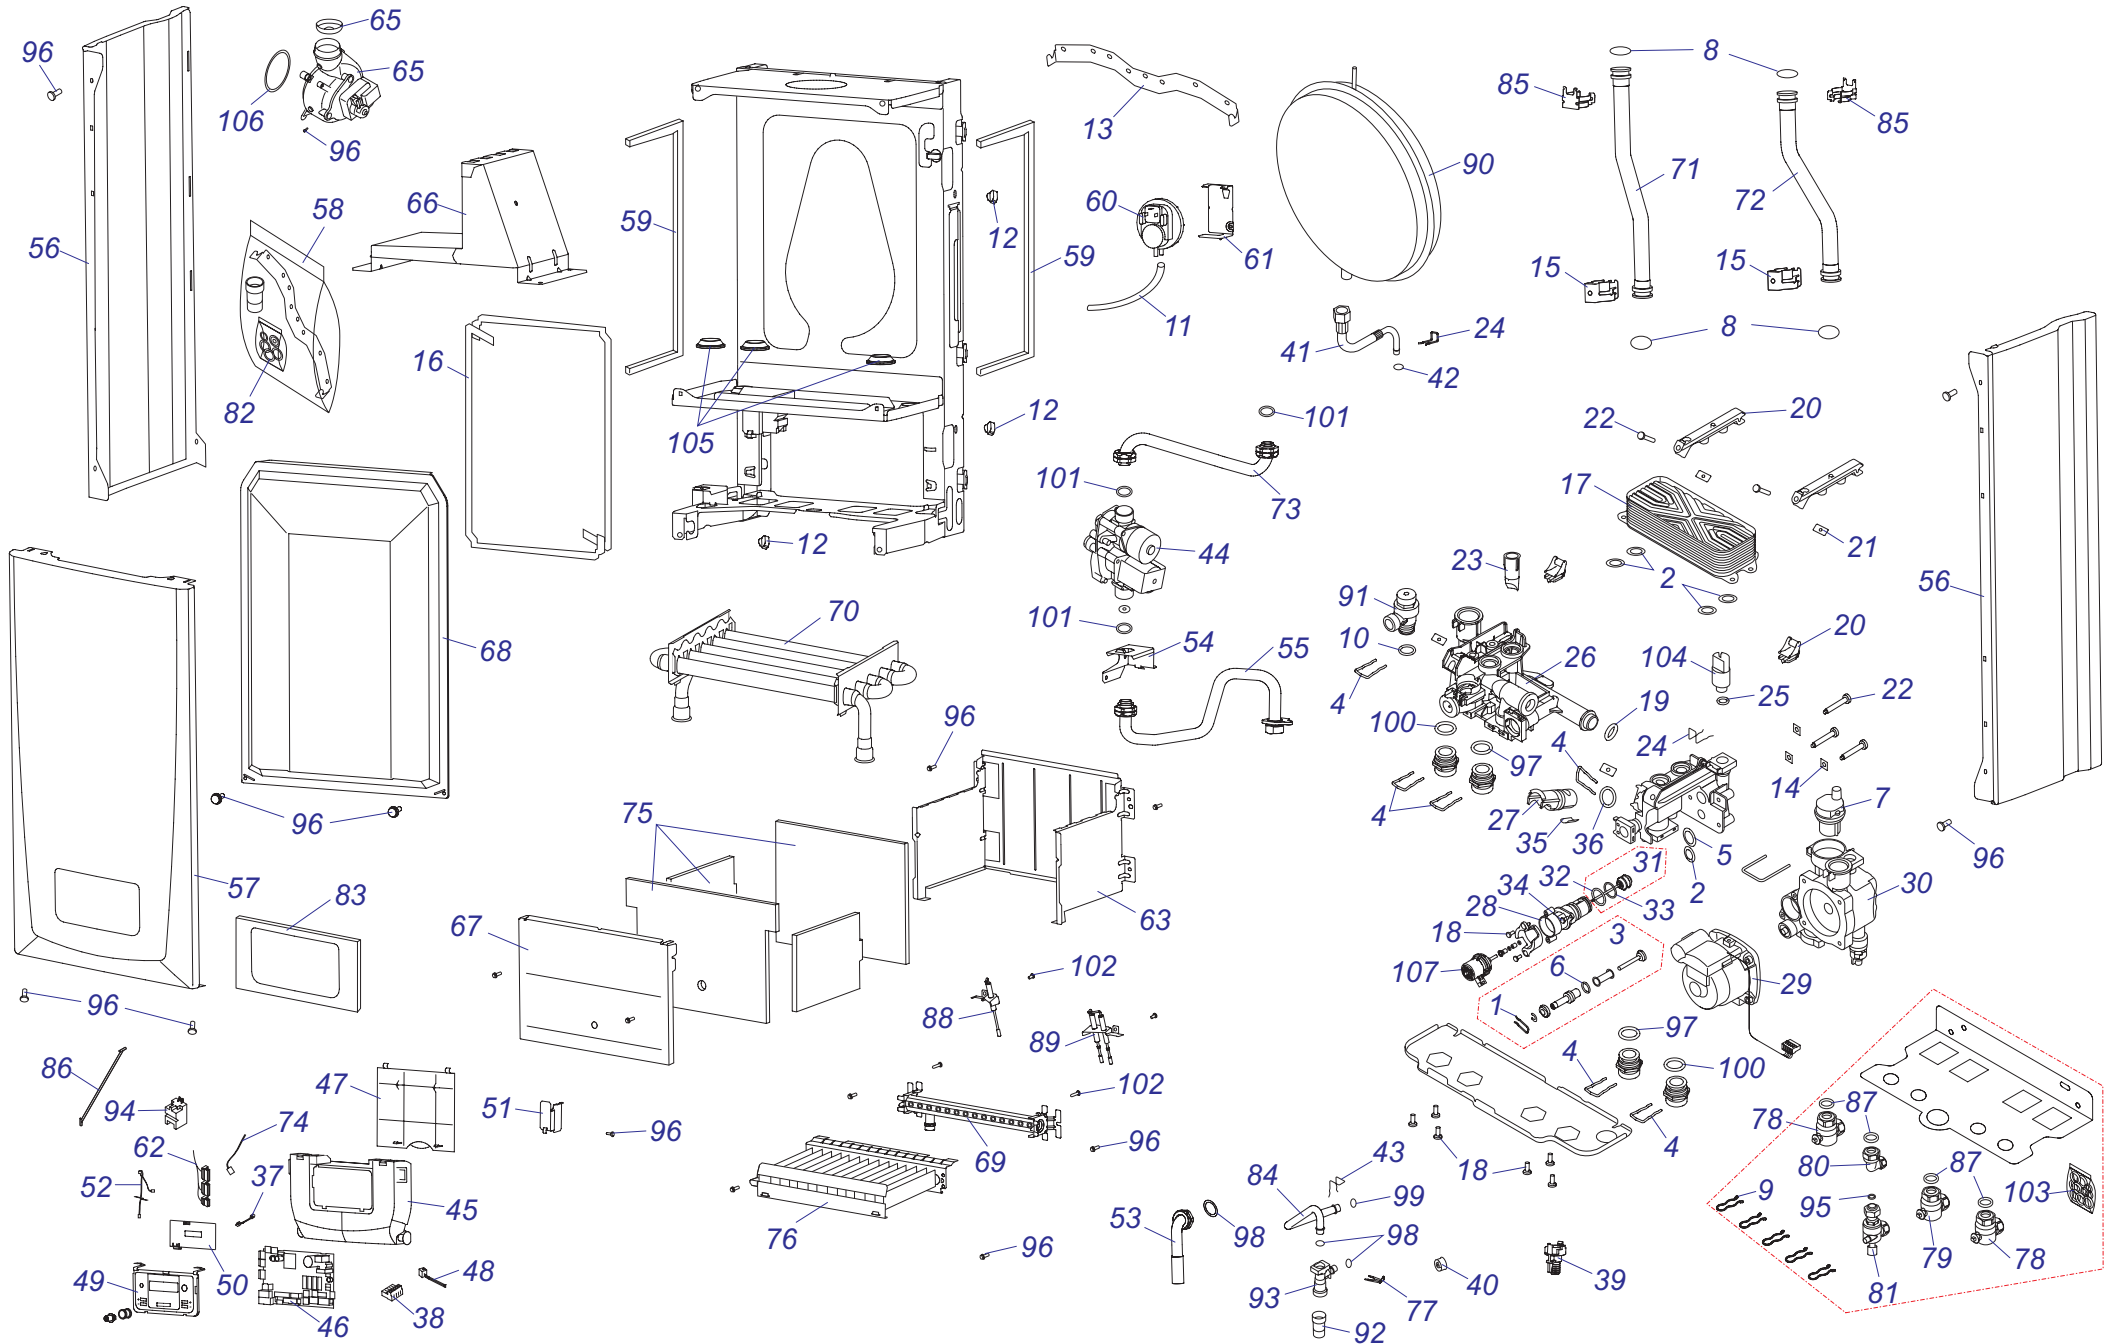

23MTV19

23MTV19

№	№ для заказа	Название	№	№ для заказа	Название	№	№ для заказа	Название
1	0020014164	Зажим (10)	37	0020097297	Жгут проводов	73	0020098011	Трубка газовая
2	0020014166	Прокладка 22,2	38	0020097304	Клеммная колодка	74	0020098012	Жгут проводов P2NC-F
3	0020014169	Регулировочный винт бай-пасса	39	0020097336	Сливной вентиль	75	0020098014	Изоляция
4	0020014176	Зажим D18/20	40	0020097954	Обратный клапан OF15	76	0020098015	Горелка
5	0020014182	Прокладка	41	0020097955	Шланг бронированный	77	2000801951	Зажим D10
6	0020014195	Прокладка (x10)	42	0020097956	Прокладка 2,4x9,6	78	0020098498	Отсечной кран (отопление)
7	0020018569	Воздухоотводчик	43	0020097957	Зажим Ø13,5	79	0020098499	Отсечной кран (ХВС)
8	0020020741	Прокладка	44	0020097959	Газовый клапан 12 мм "D"	80	0020098500	Фитинг (ГВС)
9	0020026410	Зажим	45	0020097961	Панель блока управления (передн.) 12,23,25KW	81	0020098501	Кран газовый
10	0020027470	Прокладка	46	0020097962	Плата управления	82	0020098502	Шайбы
11	0020033263	Шланг силиконовый к маностату	47	0020097963	Панель блока управления (задн.)	83	0020101506	Прокладка
12	0020034693	Зажим кабельный 057656	48	0020097978	Жгут проводов	84	0020101510	Шланг бронированный
13	0020036182	Крепежная планка	49	0020097979	Лицевая панель	85	0020101525	Датчик NTC+крепеж
14	0020038229	Гайка	50	0020097980	Плата дисплея	86	2000801874	Ограничитель
15	0020040035	Зажим	51	0020097983	Кронштейн	87	2000801883	Прокладка (PK10)
16	0020049283	Уплотнитель панели облиц.10x855x10	52	0020097984	Жгут проводов P2NC	88	2000801887	Электрод ионизационный
17	0020059452	Вторичный теплообменник	53	0020097985	Гидравлическая трубка	89	2000801888	Электрод розжига
18	0020097185	Шурупы	54	0020097988	Кронштейн для газ. Арматуры	90	2000801894	Расширительный бак 5 л.
19	0020097187	Прокладка 19,5x5	55	0020097989	Трубка газовая	91	2000801904	Клапан предохранительный
20	0020097189	Крепеж вторичного теплообменника	56	0020097991	Панель облицовки (бок.)	92	2000801905	Насадка на клапан
21	0020097191	Гайка M5-22x12x4	57	0020097993	Панель облицовки (перед.)	93	2000801907	Клапан подпитки
22	0020097193	Шуруп M5*33	58	0020097996	Установочный комплект	94	2000801936	Трансформатор розжига ZI62/12
23	0020097195	Фильтр	59	0020097997	Уплотнитель	95	2000801942	Прокладка
24	0020097197	Зажим	60	0020097998	Маностат воздуха	96	2000801946	Винт 4,2x13,5mm
25	0020097203	Прокладка 2,4*9,6	61	0020097999	Кронштейн	97	2000801948	Прокладка 18mm
26	0020097205	Гидроблок (подача)	62	0020098000	Жгут проводов	98	2000801950	Прокладка 10mm
27	0020097207	Аквасенсор	63	0020098001	Камера сгорания	99	2000801953	Прокладка 13mm
28	0020097214	3-х ходовой клапан в сборе	64	0020098002	Вентилятор	100	2000801956	Прокладка 20mm
29	0020097216	Двигатель насоса 1000L/H	65	0020098003	Дроссельная шайба	101	2000801958	Прокладка 1/2 (PK100)
30	0020097218	Корпус насоса	66	0020098004	Сборник продуктов сгор.	102	2000801960	Винт M4-8 AF
31	0020097222	Шток	67	0020098005	Панель камеры сгор.	103	2000802491	Прокладки
32	0020097224	Прокладка	68	0020098006	Крышка турбокамеры	104	A000024135	Датчик давления
33	0020097226	Прокладка 22*2	69	0020098007	Рампа горелки	105	A000024262	Прокладка
34	0020097228	Винты	70	0020098008	Теплообменник	106	A000024264	Прокладка вентилятора
35	0020097233	Фильтр для аквасенсора	71	0020098009	Трубка котла (обратка)	107	A000035133	Двигатель 3-х ходового клапана
36	0020097234	Прокладка	72	0020098010	Трубка котла (подача)			