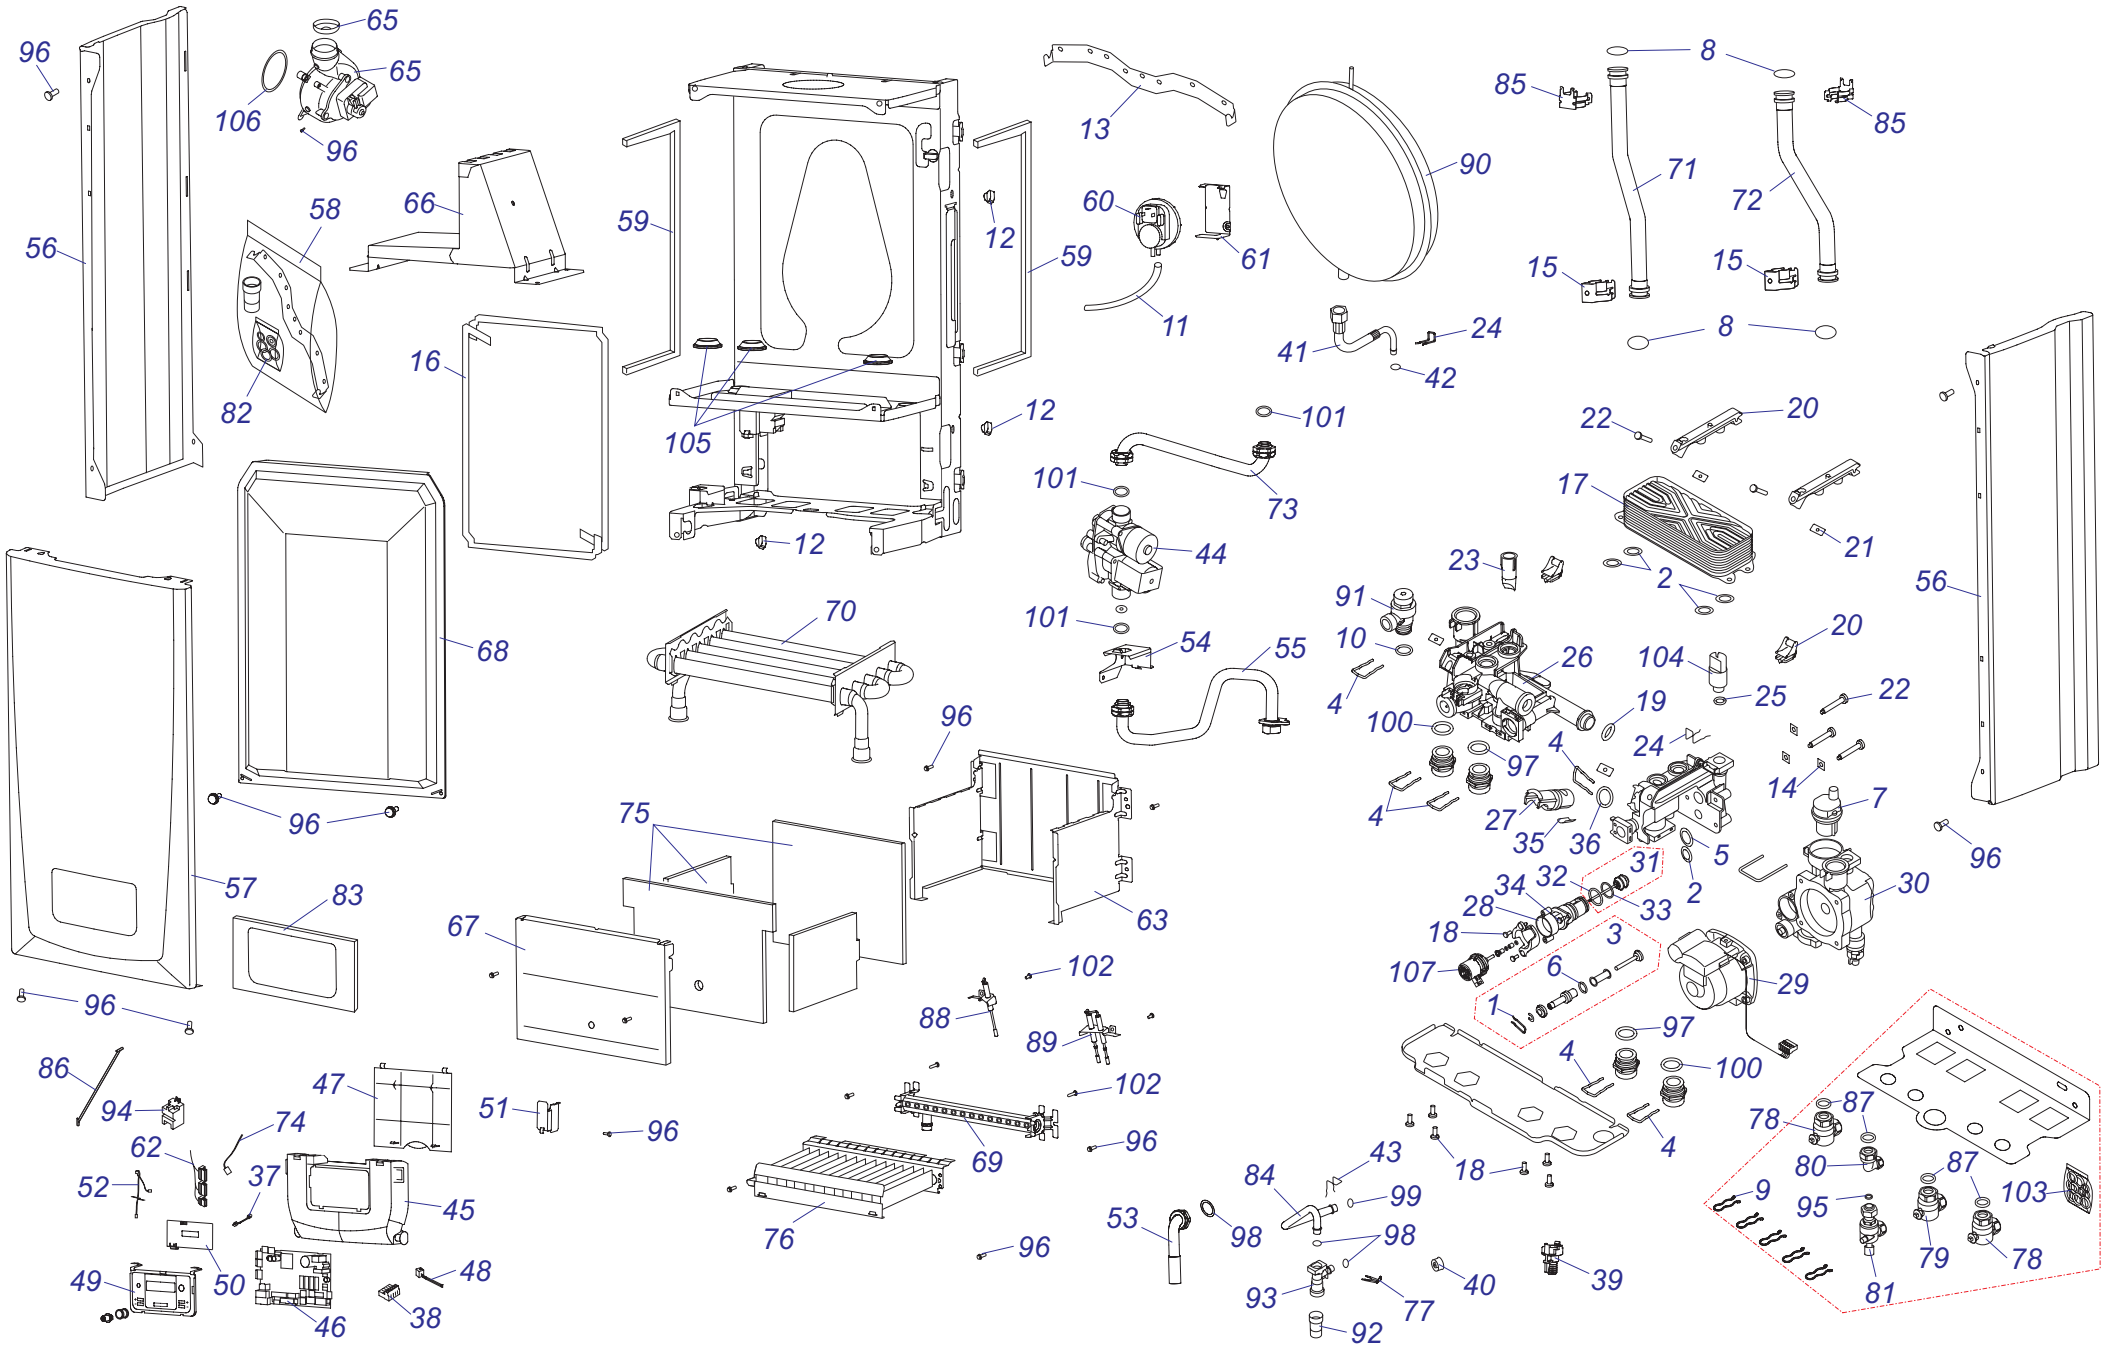

## 23MTV19

№	№ для заказа	Название	№	№ для заказа	Название	№	№ для заказа	Название
1	0020014164	Зажим (10)	37	0020097297	Жгут проводов	73	0020098011	Трубка газовая
2	0020014166	Прокладка 22,2	38	0020097304	Клеммная колодка	74	0020098012	Жгут проводов P2NC-F
3	0020014169	Регулировочный винт бай-пасса	39	0020097336	Сливной вентиль	75	0020098014	Изоляция
4	0020014176	Зажим D18/20	40	0020097954	Обратный клапан OF15	76	0020098015	Горелка
5	0020014182	Прокладка	41	0020097955	Шланг бронированный	77	2000801951	Зажим D10
6	0020014195	Прокладка (x10)	42	0020097956	Прокладка 2,4x9,6	78	0020098498	Отсечной кран (отопление)
7	0020018569	Воздухоотводчик	43	0020097957	Зажим Ø13,5	79	0020098499	Отсечной кран (ХВС)
8	0020020741	Прокладка	44	0020097959	Газовый клапан 12 мм "D"	80	0020098500	Фитинг (ГВС)
9	0020026410	Зажим	45	0020097961	Панель блока управления (передн.) 12,23,25KW	81	0020098501	Кран газовый
10	0020027470	Прокладка	46	0020097962	Плата управления	82	0020098502	Шайбы
11	0020033263	Шланг силиконовый к маностату	47	0020097963	Панель блока управления (задн.)	83	0020101506	Прокладка
12	0020034693	Зажим кабельный 057656	48	0020097978	Жгут проводов	84	0020101510	Шланг бронированный
13	0020036182	Крепежная планка	49	0020097979	Лицевая панель	85	0020101525	Датчик NTC+крепеж
14	0020038229	Гайка	50	0020097980	Плата дисплея	86	2000801874	Ограничитель
15	0020040035	Зажим	51	0020097983	Кронштейн	87	2000801883	Прокладка (PK10)
16	0020049283	Уплотнитель панели облиц.10x855x10	52	0020097984	Жгут проводов P2NC	88	2000801887	Электрод ионизационный
17	0020059452	Вторичный теплообменник	53	0020097985	Гидравлическая трубка	89	2000801888	Электрод розжига
18	0020097185	Шурупы	54	0020097988	Кронштейн для газ. Арматуры	90	2000801894	Расширительный бак 5 л.
19	0020097187	Прокладка 19,5x5	55	0020097989	Трубка газовая	91	2000801904	Клапан предохранительный
20	0020097189	Крепеж вторичного теплообменника	56	0020097991	Панель облицовки (бок.)	92	2000801905	Насадка на клапан
21	0020097191	Гайка M5-22x12x4	57	0020097993	Панель облицовки (перед.)	93	2000801907	Клапан подпитки
22	0020097193	Шуруп M5*33	58	0020097996	Установочный комплект	94	2000801936	Трансформатор розжига ZI62/12
23	0020097195	Фильтр	59	0020097997	Уплотнитель	95	2000801942	Прокладка
24	0020097197	Зажим	60	0020097998	Маностат воздуха	96	2000801946	Винт 4,2x13,5mm
25	0020097203	Прокладка 2,4*9,6	61	0020097999	Кронштейн	97	2000801948	Прокладка 18mm
26	0020097205	Гидроблок (подача)	62	0020098000	Жгут проводов	98	2000801950	Прокладка 10mm
27	0020097207	Аквасенсор	63	0020098001	Камера сгорания	99	2000801953	Прокладка 13mm
28	0020097214	3-х ходовой клапан в сборе	64	0020098002	Вентилятор	100	2000801956	Прокладка 20mm
29	0020097216	Двигатель насоса 1000L/H	65	0020098003	Дроссельная шайба	101	2000801958	Прокладка 1/2 (PK100)
30	0020097218	Корпус насоса	66	0020098004	Сборник продуктов сгор.	102	2000801960	Винт M4-8 AF
31	0020097222	Шток	67	0020098005	Панель камеры сгор.	103	2000802491	Прокладки
32	0020097224	Прокладка	68	0020098006	Крышка турбокамеры	104	A000024135	Датчик давления
33	0020097226	Прокладка 22*2	69	0020098007	Рампа горелки	105	A000024262	Прокладка
34	0020097228	Винты	70	0020098008	Теплообменник	106	A000024264	Прокладка вентилятора
35	0020097233	Фильтр для аквасенсора	71	0020098009	Трубка котла (обратка)	107	A000035133	Двигатель 3-х ходового клапана
36	0020097234	Прокладка	72	0020098010	Трубка котла (подача)			